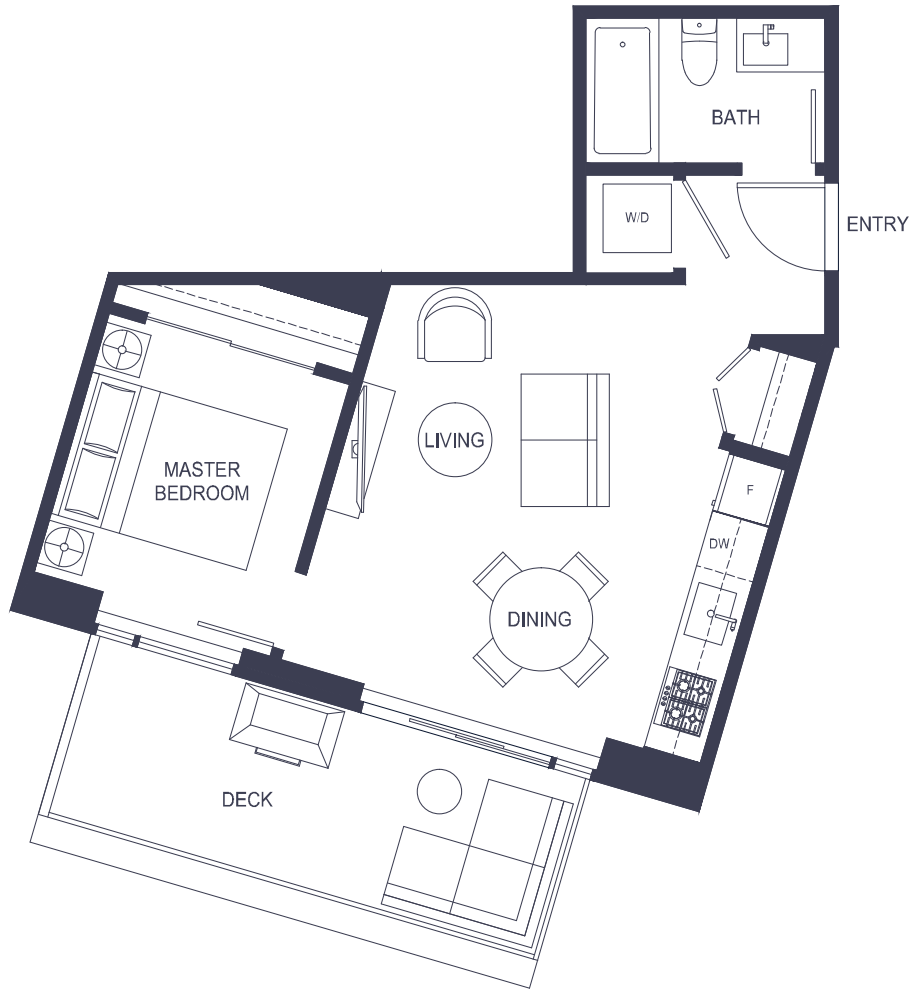

# D 1 BEDROOM + 1 BATH

**HORIZON**  
TWENTY-ONE

INTERIOR	EXTERIOR	TOTAL SPACE
461 SQ FT	116 SQ FT	577 SQ FT

**LEVEL 5-13**

**LEVEL 14-18**